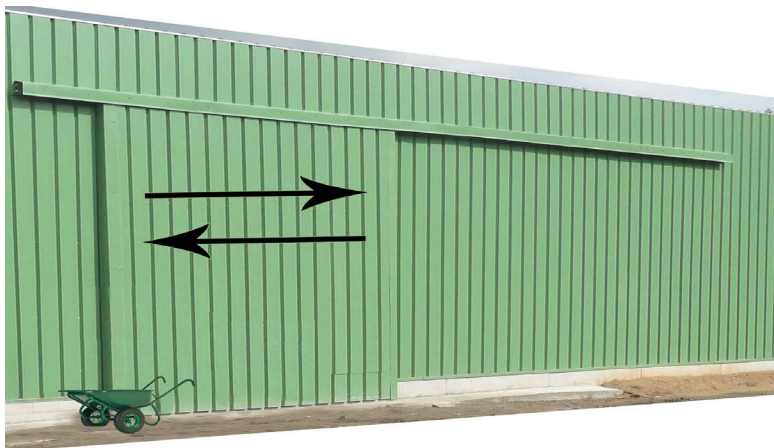

NOS PORTES COULISSANTES

Exemples de réalisations

1 vantail

2 vantaux

DIMENSIONS POSSIBLES

Hauteur	Largeur
3m	3m
3,5m	4m
4m	4m
4,5m	4m
5m	5m

INCLUS DE SÉRIE

- + Cadre galvanisé à chaud C^t 160mm,
- + Tôle 63/100ème 1^{er} choix 5 ondes, profil inversé,
- + Supports de rail en U galvanisé à chaud,
- + Simple rail,
- + Bavette de finition en tôles 1^{er} choix,
- + Guide au sol zingué,
- + Verrou zingué,
- + Pose long pan/pignon possible.

- Double rail en U galvanisé à chaud,
- Double vantaux,
- Possibilité de translucides.