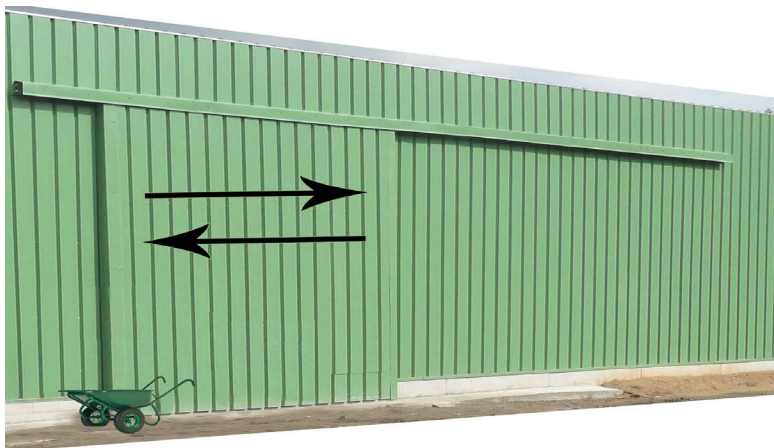

NOS PORTES COULISSANTES

Exemples de réalisations

1 vantail

2 vantaux

DIMENSIONS POSSIBLES

Hauteur	Largeur
3m	3m
3,5m	4m
4m	4m
4,5m	4m
5m	5m

INCLUS DE SÉRIE

- + Cadre galvanisé à chaud C⁺ 160mm,
- + Tôle 63/100ème 1^{er} choix 5 ondes, profil inversé,
- + Supports de rail en U galvanisé à chaud,
- + Simple rail,
- + Bavette de finition en tôles 1^{er} choix,
- + Guide au sol zingué,
- + Verrou zingué,
- + Pose long pan/pignon possible.

- Double rail en U galvanisé à chaud,
- Double vantaux,
- Possibilité de translucides.